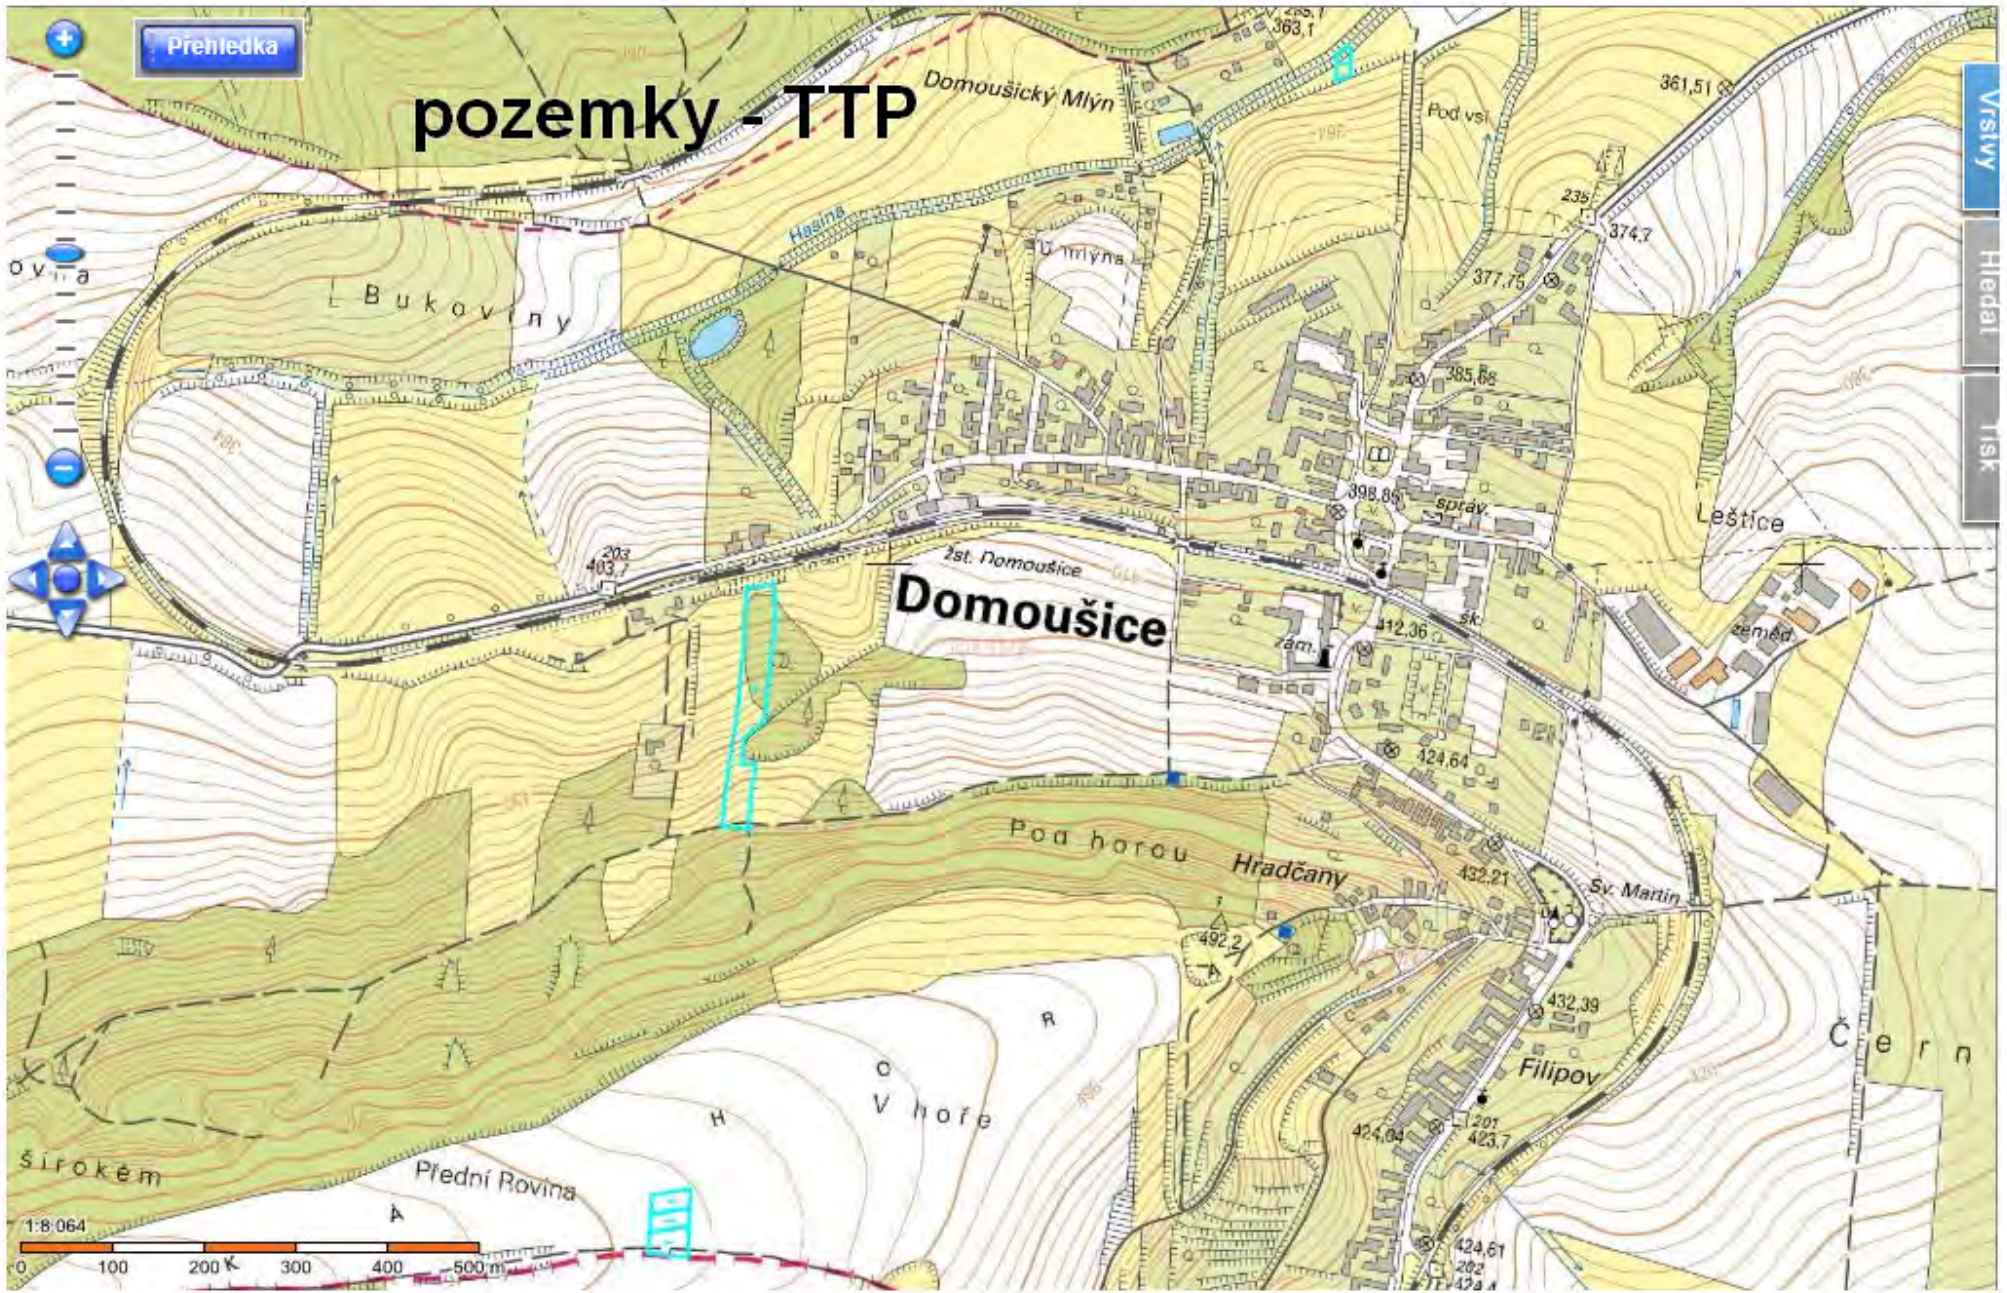

pozemky - TTP

ovocny sad

Přehledka

Vrstvy

Hledat

ISK

1:853
0 10 20 30 40 50 m

pozemky - ostatní plocha

pozemky - orná půda

Hasina

Domoušice

631019

Filipov

Přehledka

1:10,504
0 100 200 300 400 500 m