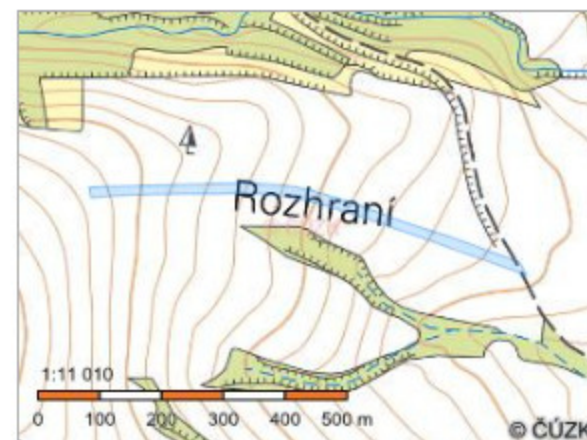

Informace o pozemku

Parcelní číslo:	251/7
Obec:	Městečko Trávka [578380]
Katastrální území:	Stará Trávka [693367]
Číslo LV:	238
Výměra [m ²]:	11459
Typ parcely:	Parcela katastru nemovitostí
Mapový list:	KMD
Určení výměry:	Graficky nebo v digitalizované mapě
Druh pozemku:	orná půda